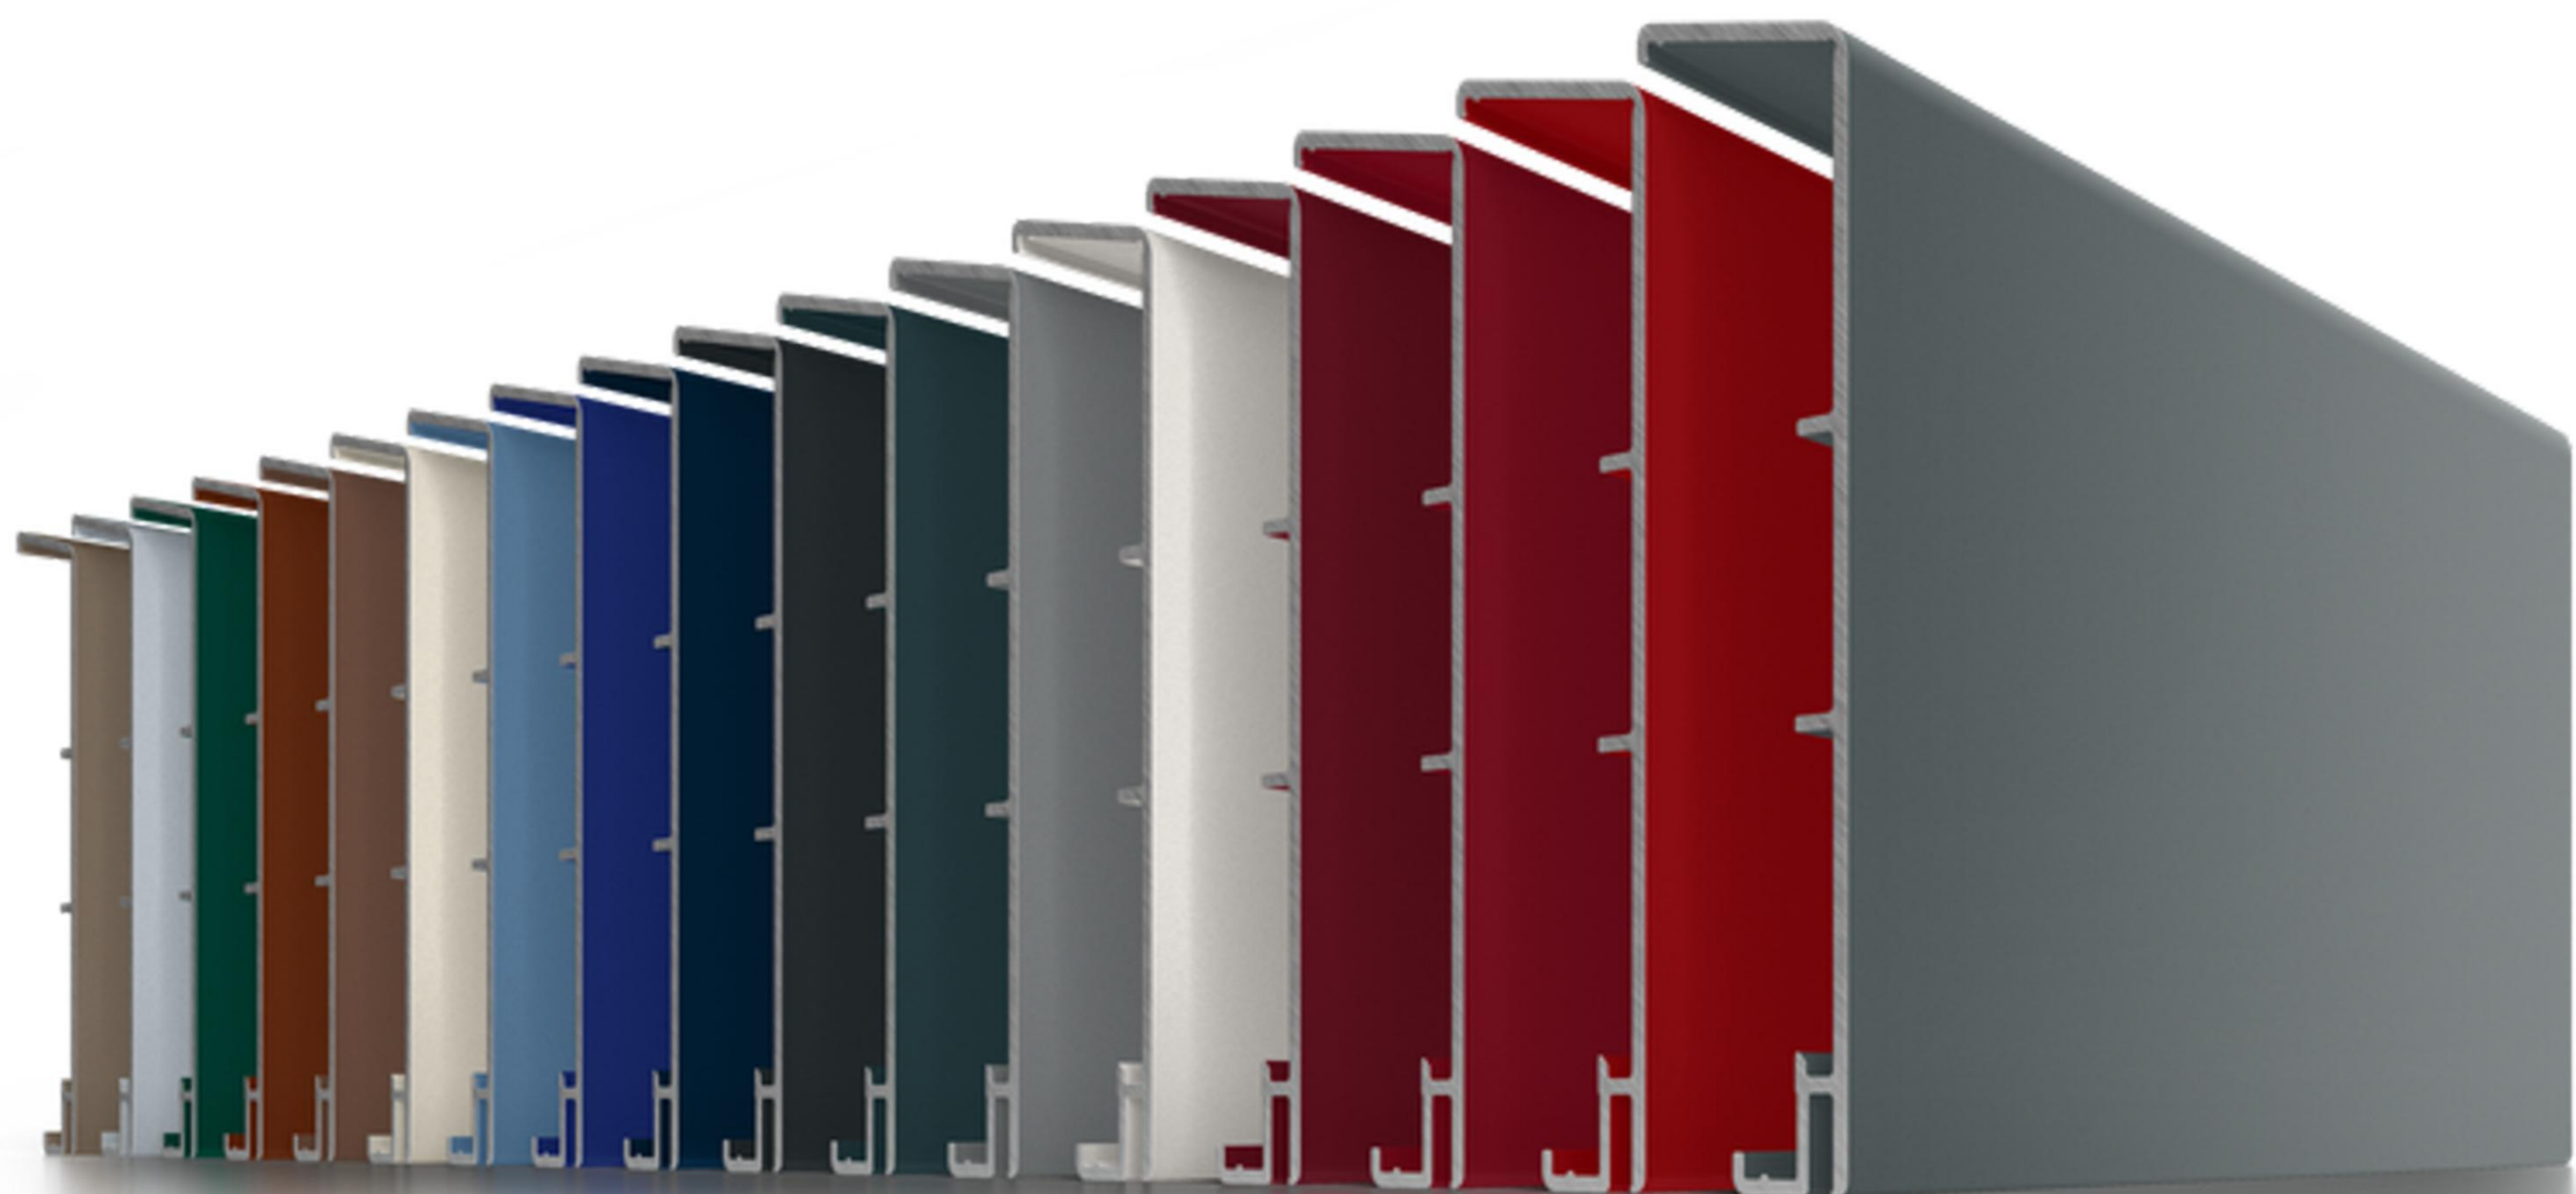

Alu maska. Popoln RAL odtenek.

ALU maska – zunanja aluminijasta maska združuje vrhunsko toplotno izolativnost PVC okna z elegantnim videzom aluminija ter omogoča barvanje v vseh RAL odtenkih za popolno arhitekturno usklajenost.

Na voljo je pri vseh PVC sistemih, kar omogoča enoten videz objekta ne glede na izbrano tehnično rešitev.

Vaš slog. Vaša barva. Vaša izbira.