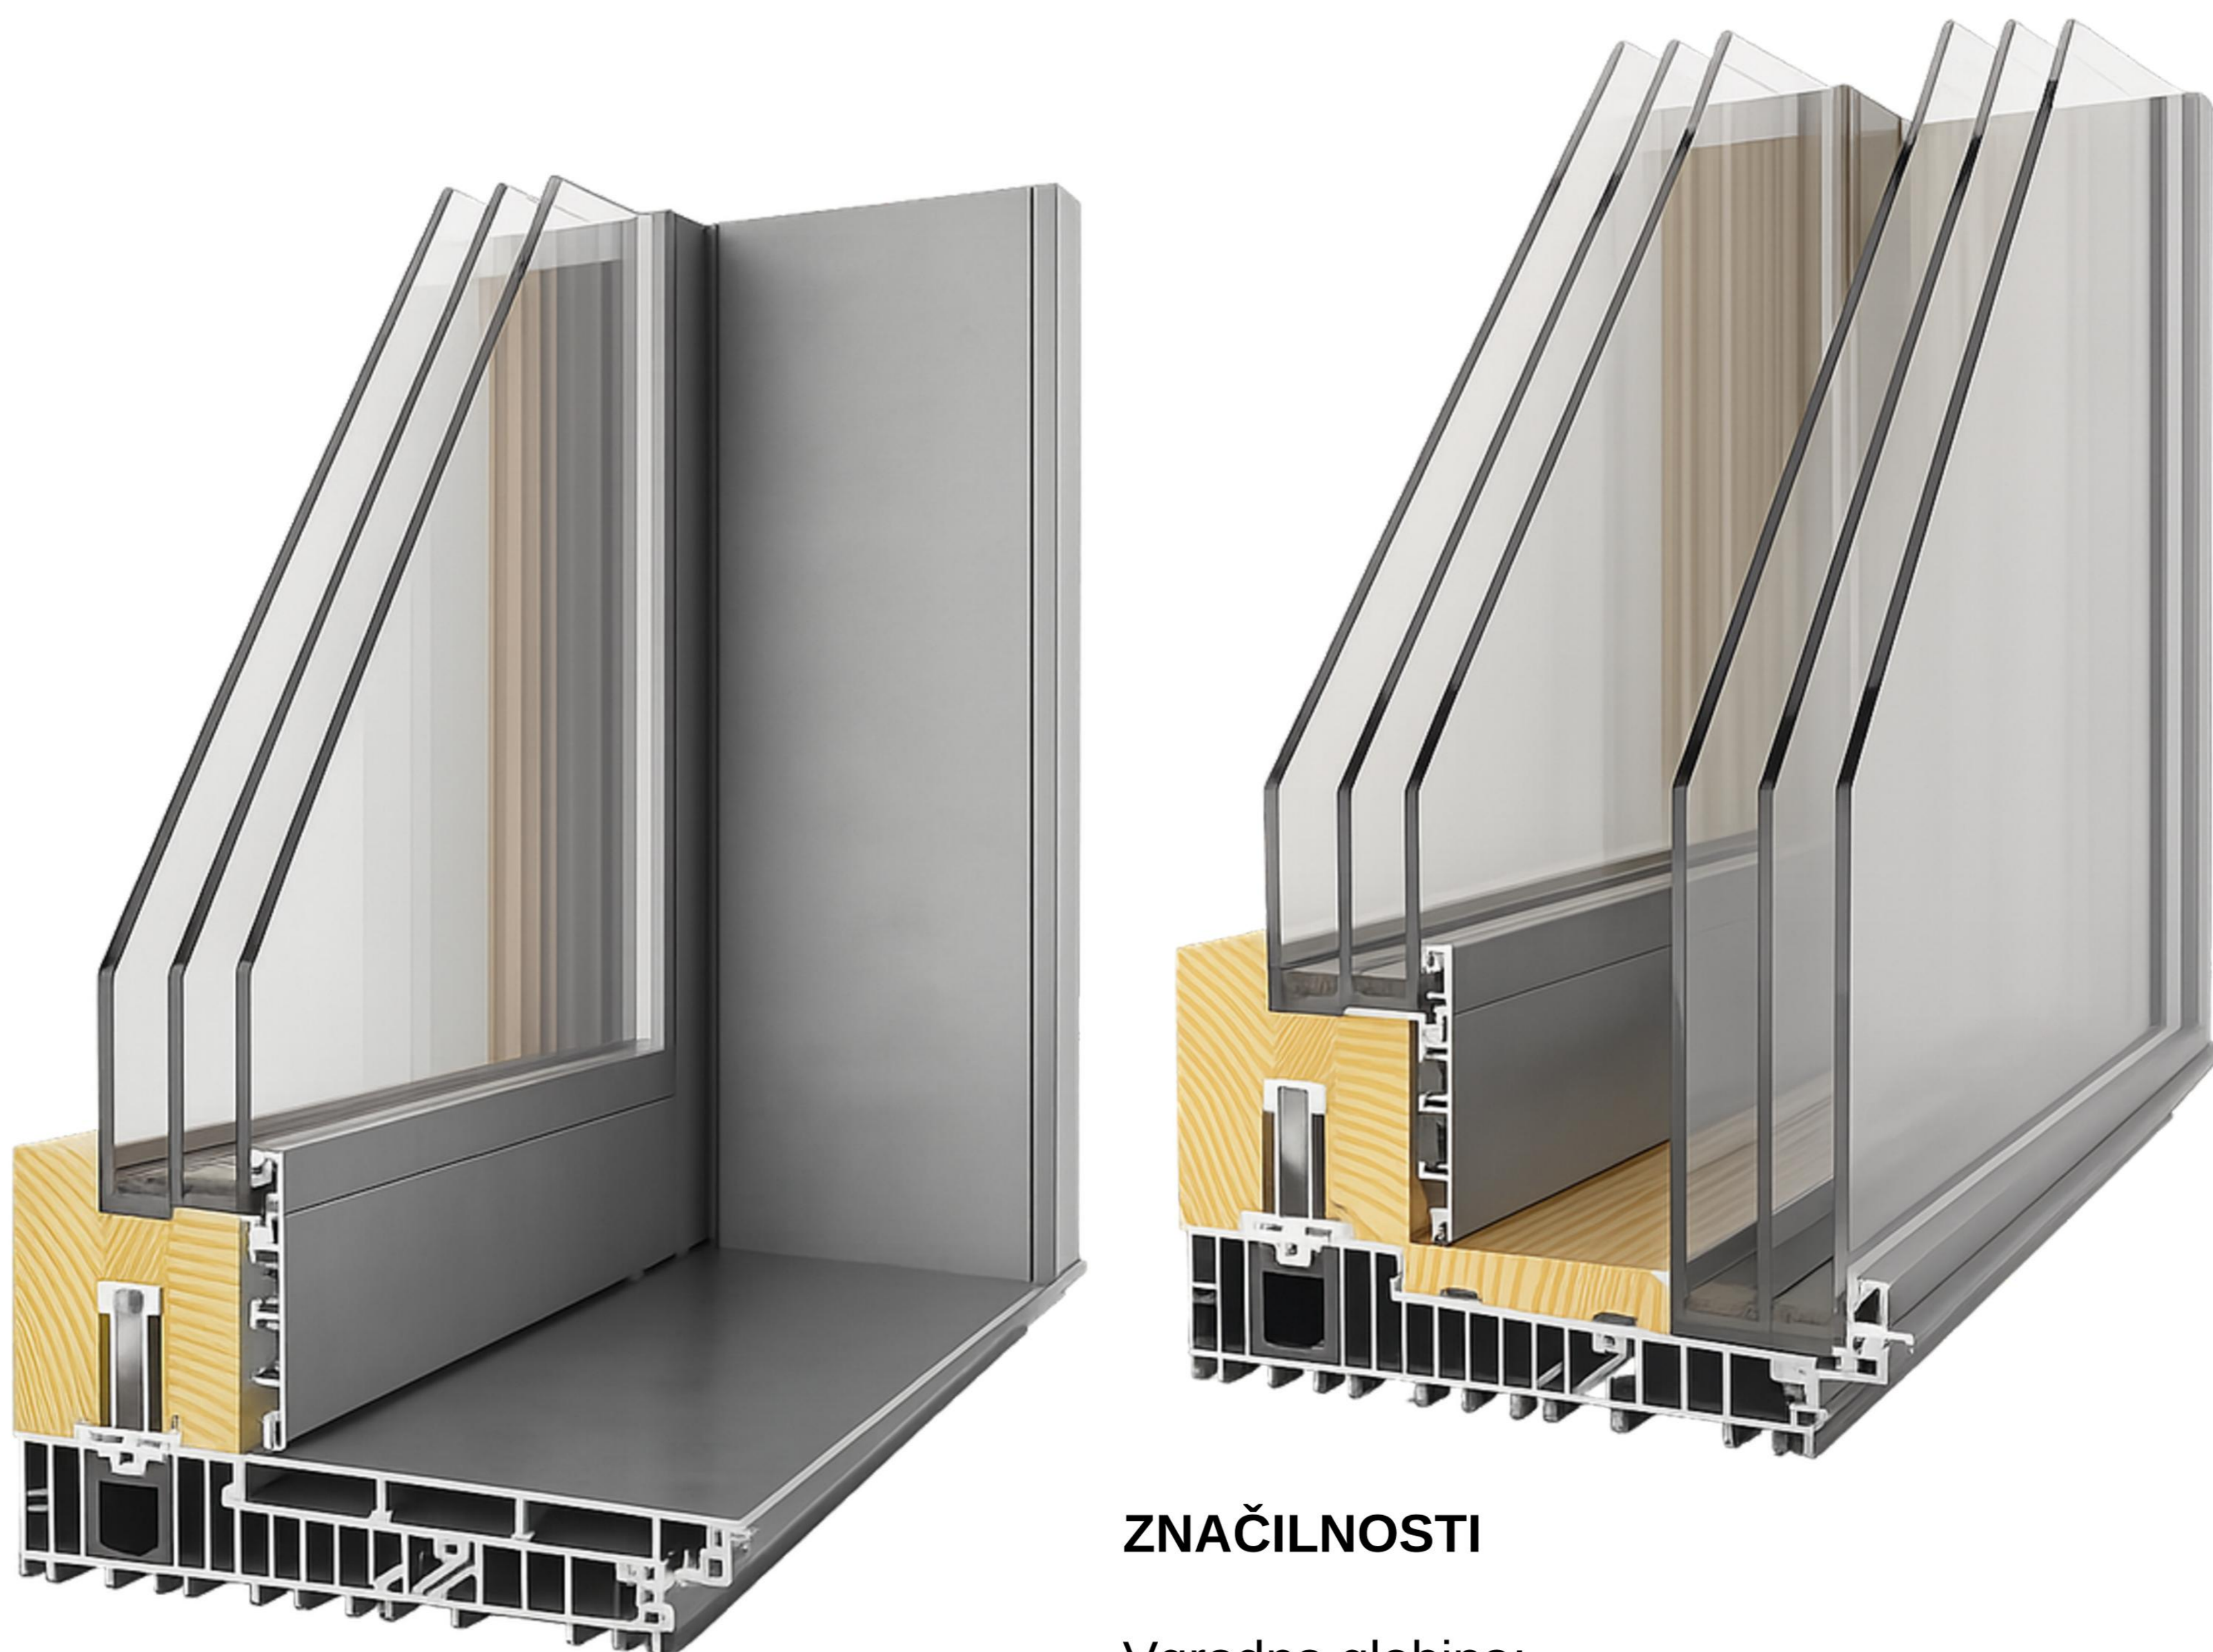

# NATURALINE 78 CONTOUR

Sodobno les-alu okno s poravnano izvedbo krila in okvirja – za čist, minimalističen videz. Idealno za moderno arhitekturo in velike steklene površine.

V notranjosti naravna toplina lesa, na zunanji strani trajna zaščita aluminija.

## ZNAČILNOSTI

- Vgradna globina: 83 mm
- $U_w$ : 0,76 W/m<sup>2</sup>K
- Steklo: troslojna zasteklitev
- Lesni spoji: čep-zareza
- Aluminijasti prekrivni profil na zunanji strani
- Poravnan (flush) izgled krila in okvirja
- Lazurni premazi v standardnih odtenkih
- Pokrivni laki v standardnih odtenkih
- Posebni laki

# NATURALINE DVIŽNO - DRŠNA VRATA

Dvižno-drsni elementi povezujejo notranji in zunanji prostor ter omogočajo velike steklene površine ob visoki stabilnosti in enostavni uporabi.

Vrhunski materiali in sodobni odpiralni sistemi zagotavljajo visoko tesnjenje, energetske učinkovitost in bivalno udobje.

## ZNAČILNOSTI

Vgradna globina:

**Uw: do 0,77 W/m<sup>2</sup>K**

Steklo: troslojna zasteklitev

Maksimalne velikosti : V 2,8 X 6,5 m

Lesni spoj - čep-zareza

Lazurni premazi v standardnih odtenkih

Pokrivni laki v standardnih odtenkih